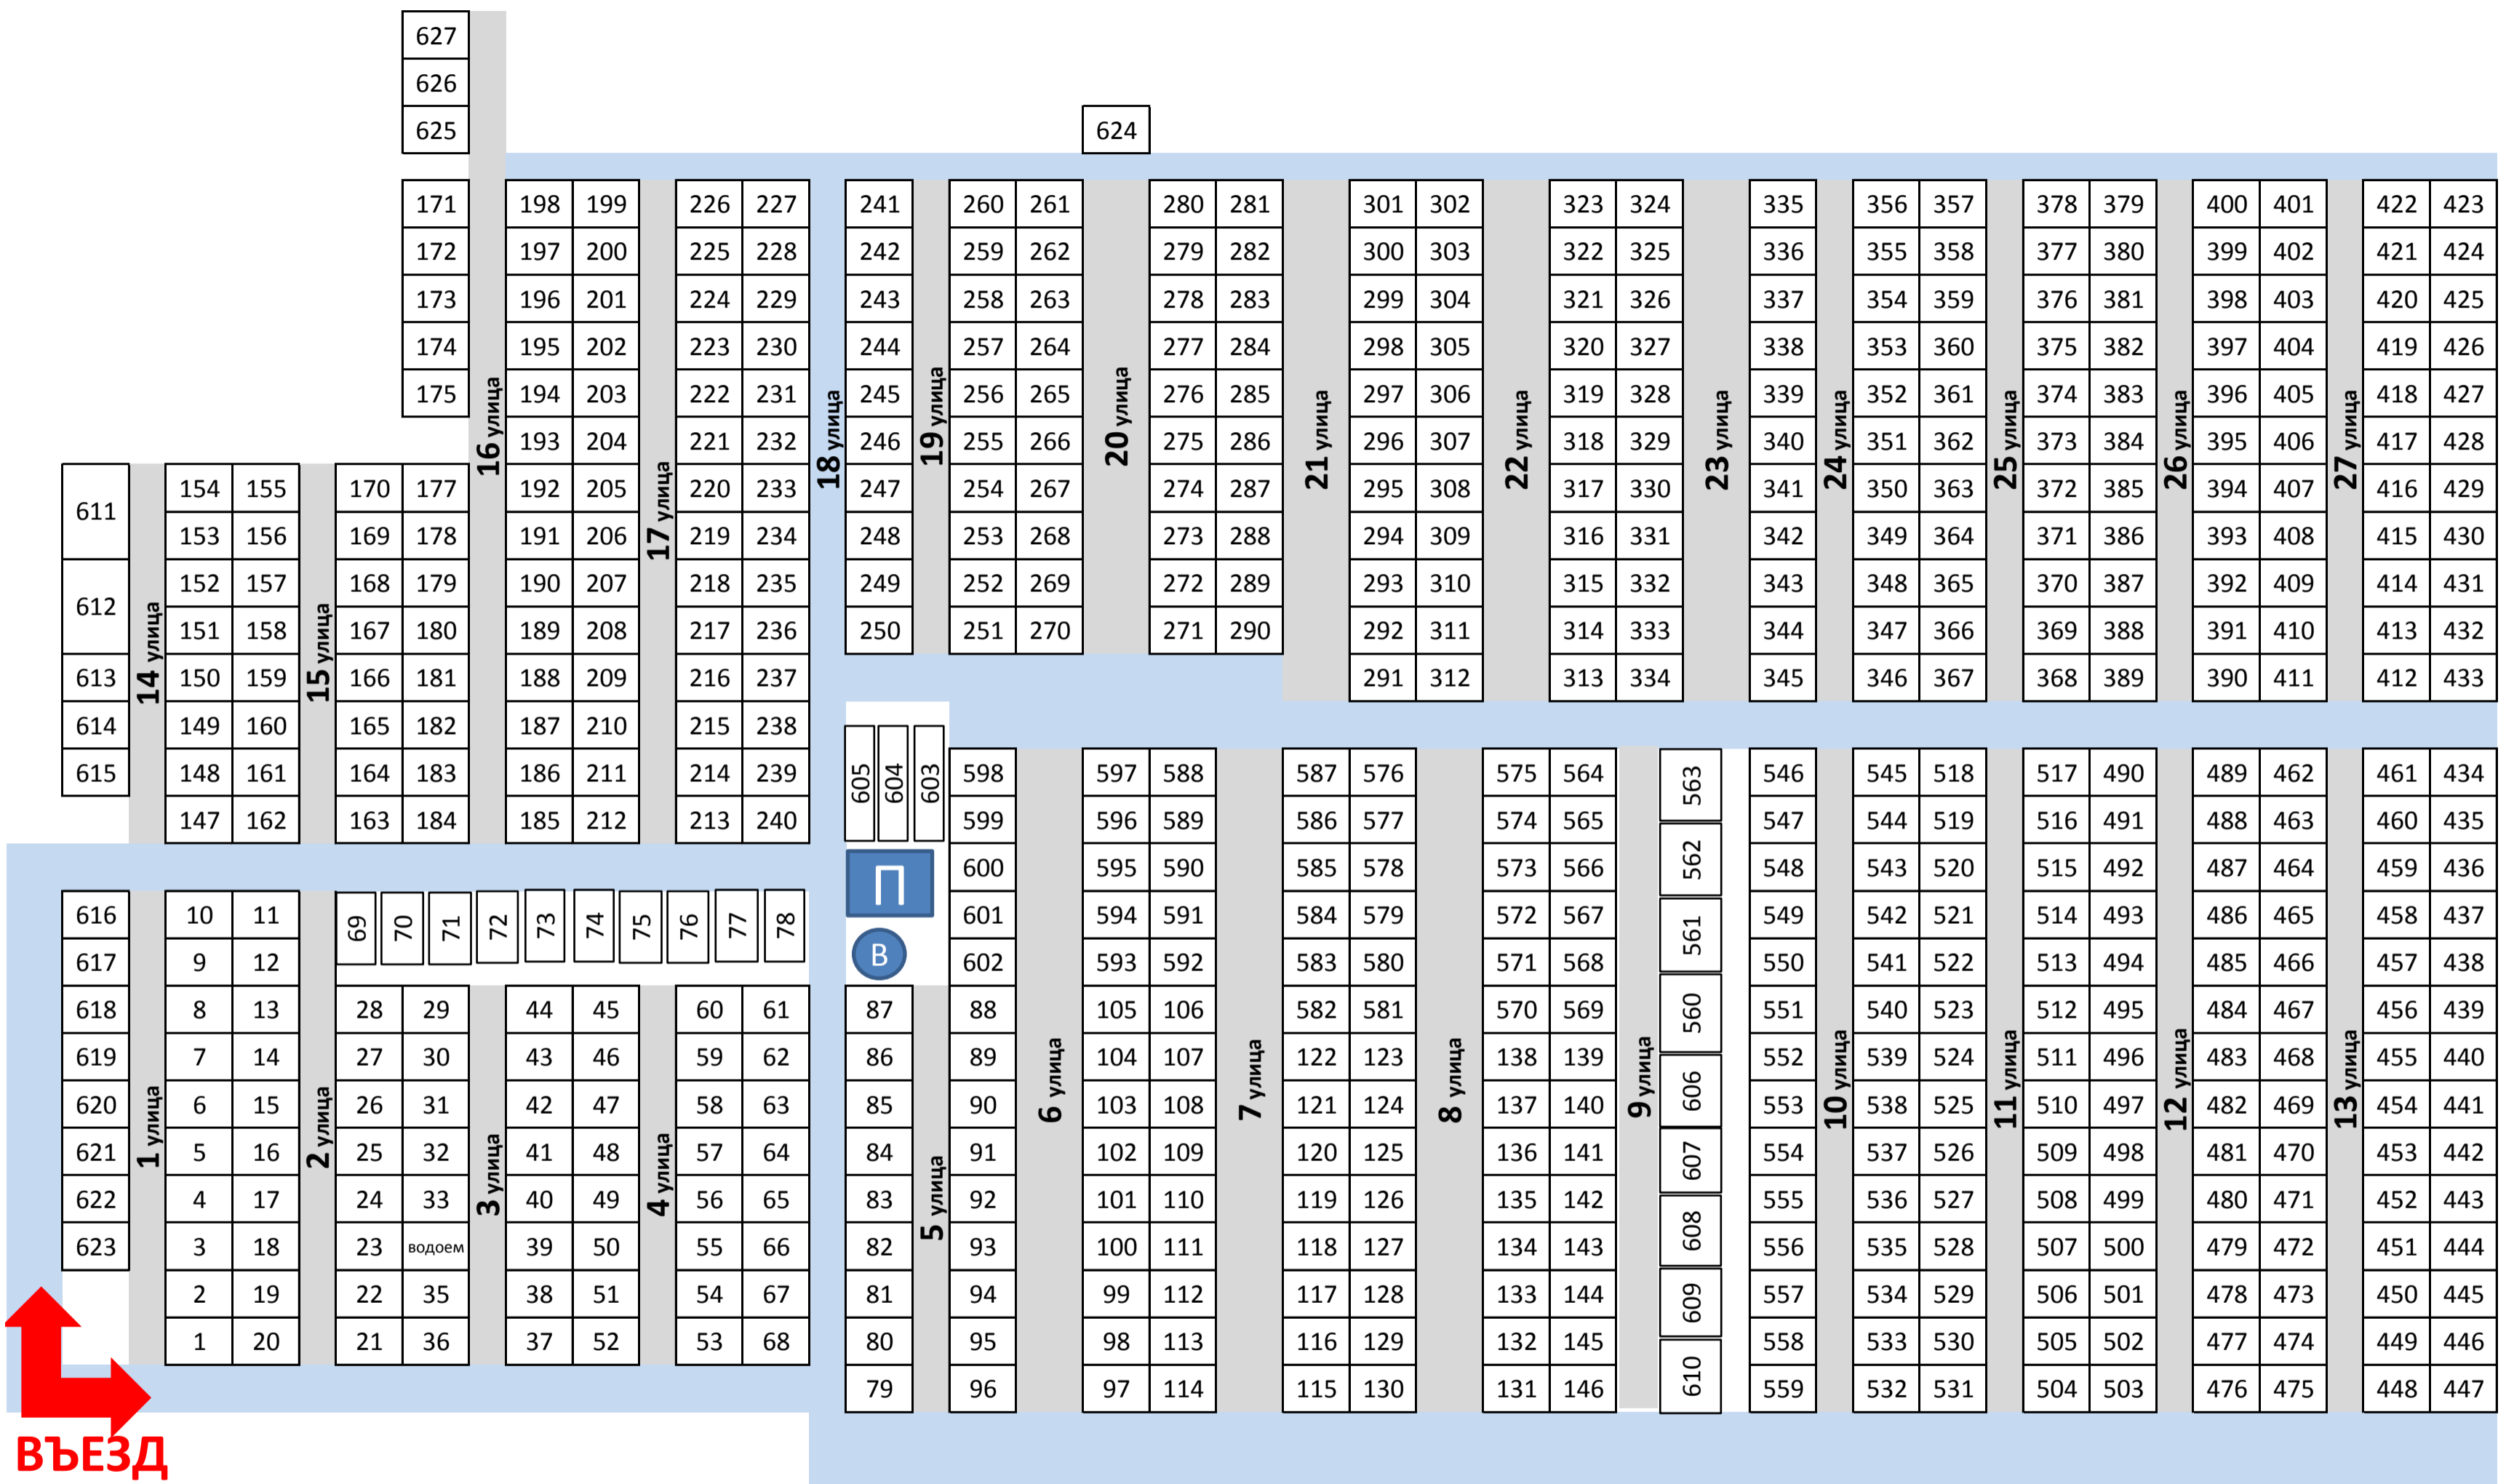

# План - схема садоводческого товарищества "Мебельщик"

Правление СНТ "МЕБЕЛЬЩИК"

Водонапорные башни